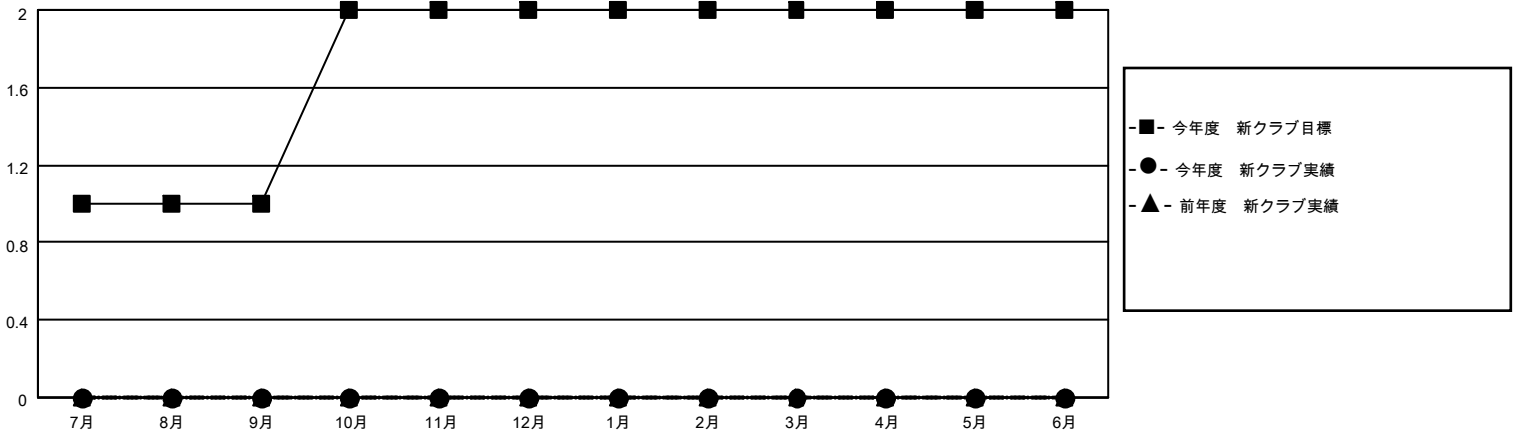

MONTHLY MEMBERSHIP PROGRESS REPORT

地域 JAPAN

District 337 A

Results as of: 3/31/2021

クラブ			
結果：2020-2021			
四半期	新クラブ目標	新クラブ	解散クラブ
7月/8月/9月	1	0	0
10月/11月/12月	1	0	0
1月/2月/3月	0	0	0
4月/5月/6月	0	0	0

名			
結果：2020-2021			
四半期	会員純増目標	会員増強実績	退会者(転籍を含む)実際
7月/8月/9月	50	129	58
10月/11月/12月	30	64	107
1月/2月/3月	30	40	79
4月/5月/6月	20	0	0

新クラブ目標及び実績累計