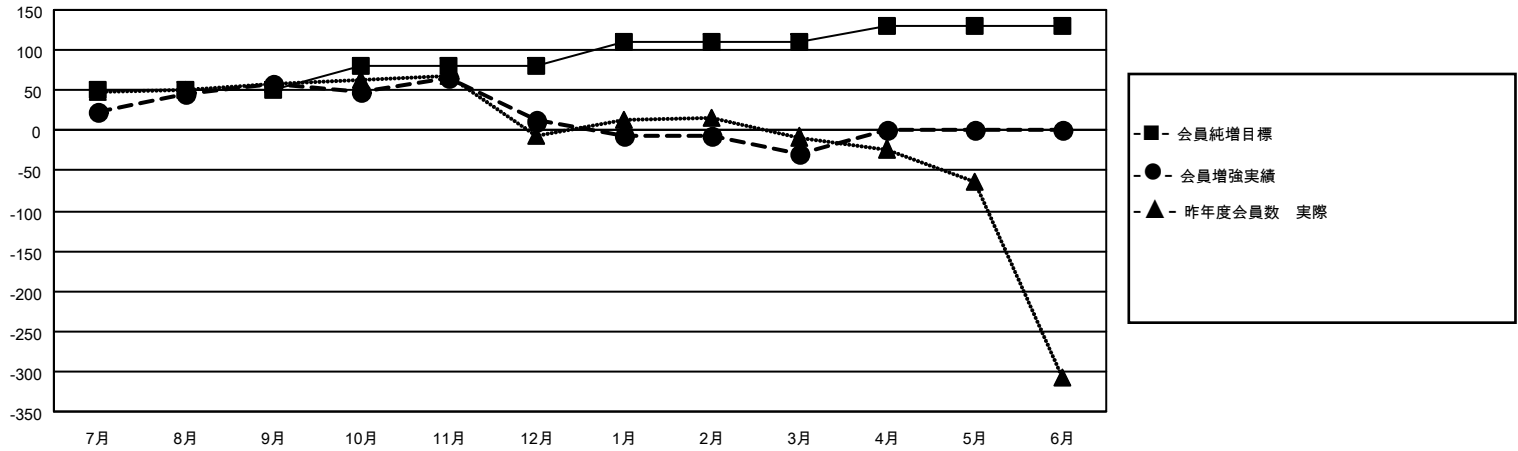

MONTHLY MEMBERSHIP PROGRESS REPORT

地域 JAPAN

District 337 A

Results as of: 3/31/2021

クラブ			
結果：2020-2021			
四半期	新クラブ目標	新クラブ	解散クラブ
7月/8月/9月	1	0	0
10月/11月/12月	1	0	0
1月/2月/3月	0	0	0
4月/5月/6月	0	0	0

名			
結果：2020-2021			
四半期	会員純増目標	会員増強実績	退会者(転籍を含む)実際
7月/8月/9月	50	129	58
10月/11月/12月	30	64	107
1月/2月/3月	30	40	79
4月/5月/6月	20	0	0

新クラブ目標及び実績累計

会員目標及び実績累計

解散クラブ: 0	82 CLUBS OF 114 一名以上の新会員を登録	男女別
		男性 3,487 (72.68%)
		女性 1,311 (27.32%)
退会者	会員累計データを見るには、ここをクリック	世帯主/家族会員合計 1,673
物故会員 30		国際会費半額の家族会員 910
クラブ解散 0		
その他 214		
合計 244		